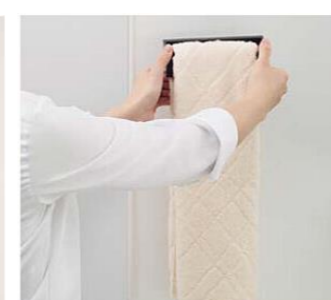

本物木目を想わせる、最高級クラスの扉面材。高圧プレス製法から生まれるメラミン化粧板は抜群の耐久性を持ち、いつまでも美しい外観を保ちます。

高い強度

硬く丈夫なので、衝撃や摩耗に強くキズもつきにくい素材です。

汚れに強い

家庭用薬品類、石鹸などに対しても強い耐性をもっています。

水をはじく

耐水性に優れているので、水まわりの表面材に使用しても安心です。

■シングルレバーシャワー水栓金具 標準仕様

シングルレバー式シャワー水栓
FSL140KTTK
クロムメッキ

■システムマグネット収納 オプション仕様

どこでもラック スクエアタイプ

小物置きL+フック

マルチホルダー

小物置きS+フック

マルチラック

■ホーロークリーン洗面パネル 標準仕様

さらにキレイと便利を洗面横にプラス

側面の空間を有効活用！

マグネット収納で便利に快適に取り付け・取り外しが自由自在。

汚れをしっかりガード 高品位ホーローだから当然お手入れカンタン