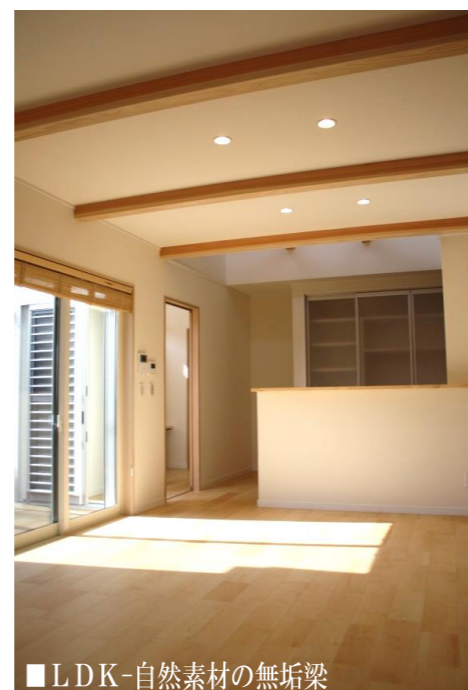

■坪庭-ウッドデッキ

■LDK-自然素材の無垢梁