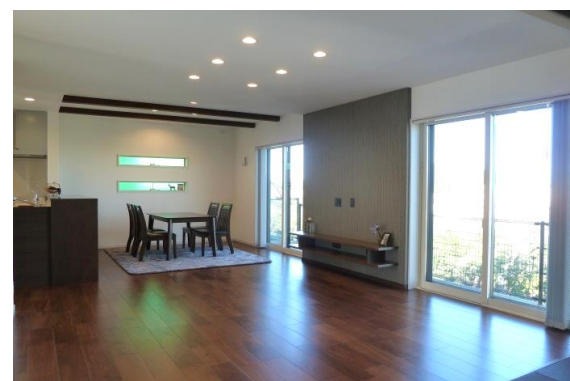

# 【門司区】 シンプルライフ吉志 モデルハウスOPEN

ガレージやウォークインクローゼット こんどの **土** **日**  
など収納にこだわった家。

10:00~17:00  
平日は事前にご連絡下さい。

1F

2F

39-7 土地面積/206.26㎡(62.39坪)  
3LDK 建物面積/120.63㎡(36.49坪)

■LDK+タミコーナー

■現地案内図[カーナビでお越しの際は、門司区吉志新町三丁目7番地内]