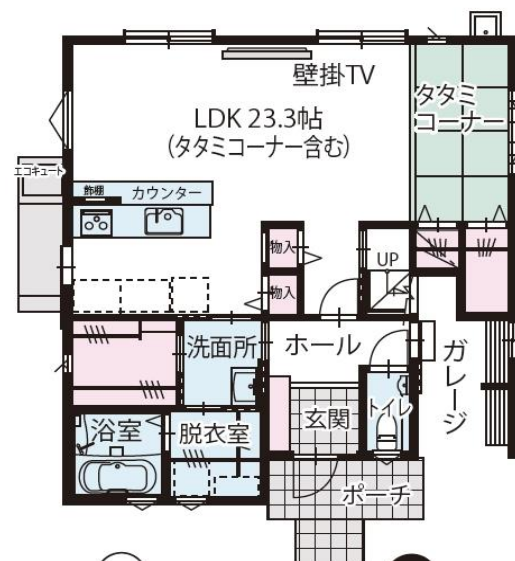

注文住宅

■外観

# 【門司区】 シンプルライフ吉志 モデルハウスOPEN

ガレージやウォークインクローゼット こんどの **土** **日**  
など収納にこだわった家。

10:00~17:00  
平日は事前にご連絡下さい。

1F

2F

39-7 土地面積/206.26㎡(62.39坪)  
3LDK 建物面積/120.63㎡(36.49坪)

■LDK+タミコーナー

■現地案内図[カーナビでお越しの際は、門司区吉志新町三丁目7番地内]